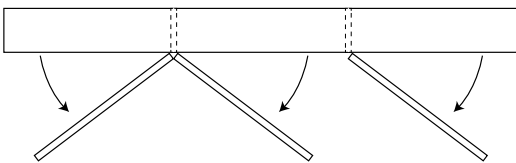

Size

- 500 x 800mm - 1 door
- 600 x 800 - 2 door
- 750 x 800 x - 2 door
- 900 x 800 - 2 door
- 1200 x 800 - 2 door
- 1200 x 800 - 3 door
- 1200 x 800 - 3 door (surround view)
- 1500 x 800 - 3 door
- 1500 x 800 - 3 door (surround view)
- 1500 x 800 - 4 door
- 1800 x 800 - 3 door
- 1800 x 800 - 3 door (surround view)
- 1800 x 800 - 4 door

Please Note: Single door models come standard hinged on the left hand side unless otherwise specified.

Standard Hinging

Surround View Hinging

Cabinet Finish

- Polar White Silk (Gloss)
- Palomera Oak Silk (Matte)
- Polar White Silk (Matte)
- Black Silk (Matte)
- Amaro Silk (Matte)
- Grey Nouveau Silk (Matte)
- Oxford Silk (Matte)
- Plantation Ash Silk (Matte)
- Natural Walnut Silk (Matte)