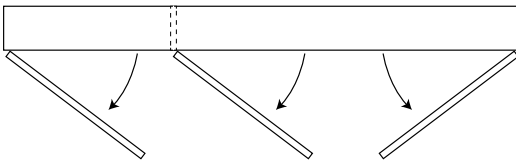

Size

- 500 x 800mm - 1 door
- 600 x 800 - 2 door
- 750 x 800 x - 2 door
- 900 x 800 - 2 door
- 1200 x 800 - 2 door
- 1200 x 800 - 3 door
- 1200 x 800 - 3 door (surround view)
- 1500 x 800 - 3 door
- 1500 x 800 - 3 door (surround view)
- 1500 x 800 - 4 door
- 1800 x 800 - 3 door
- 1800 x 800 - 3 door (surround view)
- 1800 x 800 - 4 door

Please Note: Single door models come standard hinged on the left hand side unless otherwise specified.

Standard Hinging

Surround View Hinging

Cabinet Finish

- Polar White Silk (Gloss)
- Palomera Oak Silk (Matte)
- Polar White Silk (Matte)
- Black Silk (Matte)
- Amaro Silk (Matte)
- Grey Nouveau Silk (Matte)
- Oxford Silk (Matte)
- Plantation Ash Silk (Matte)
- Natural Walnut Silk (Matte)