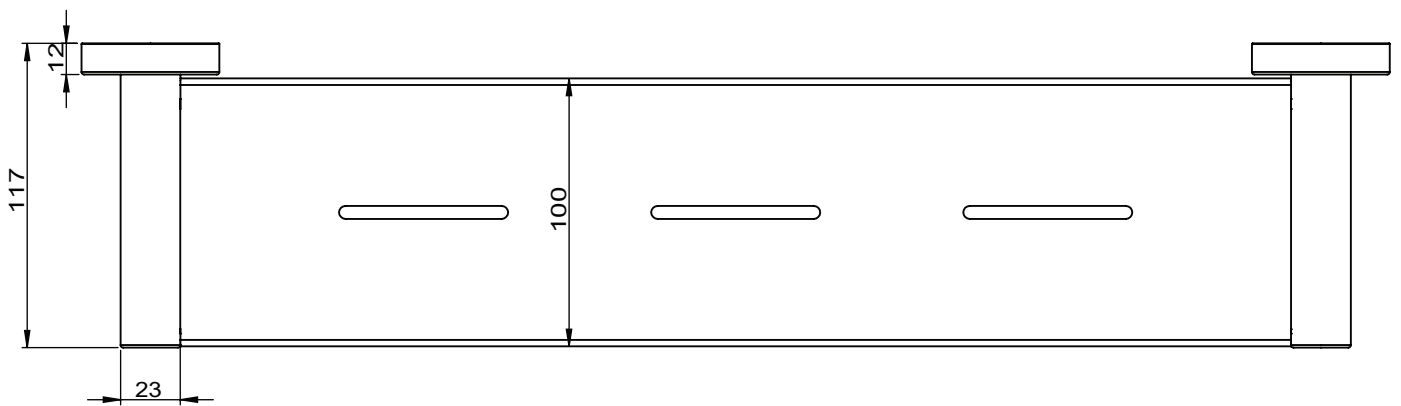

SPECIFICATIONS

SOUL SHOWER SHELF

Adp

- JACCSOUSSCP (Chrome)
- JACCSOUSSBK (Matte Black)
- JACCSOUSSNK (Brushed Nickel)
- JACCSOUSSBB (Brushed Brass)
- JACCSOUSSWH (Matte White)
- JACCSOUSSBCO (Brushed Copper)