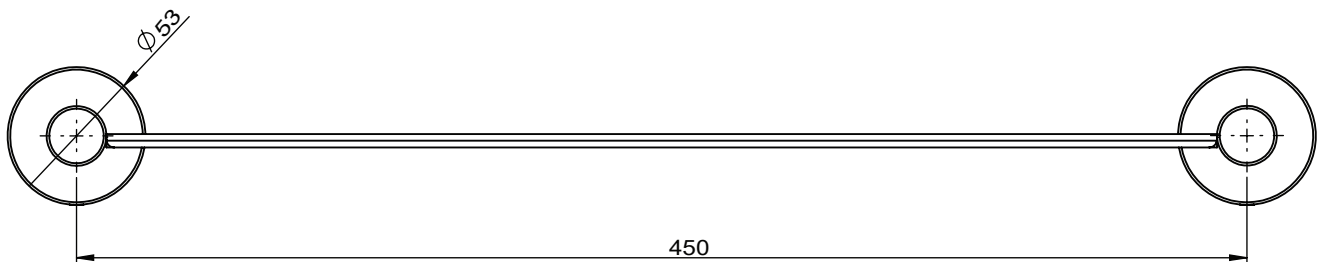

SPECIFICATIONS

SOUL SHOWER SHELF

Adp

- JACCSOUSSCP (Chrome)
- JACCSOUSSBK (Matte Black)
- JACCSOUSSNK (Brushed Nickel)
- JACCSOUSSBB (Brushed Brass)
- JACCSOUSSWH (Matte White)
- JACCSOUSSBCO (Brushed Copper)