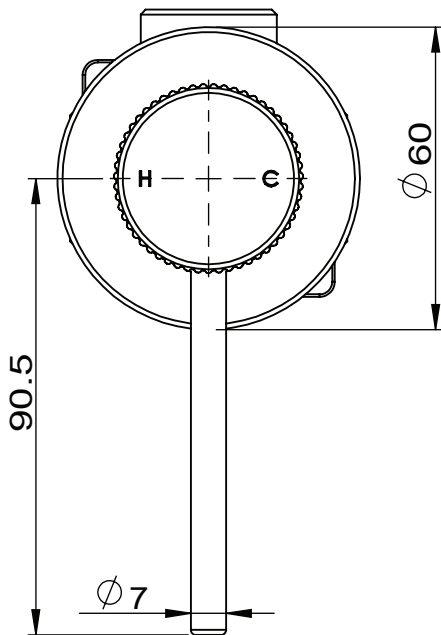

SPECIFICATIONS

SOUL SHOWER/WALL MIXER

Adp

Soul

Soul Groove

Soul:

JTAPSSOUCP (Chrome)

Soul Groove: