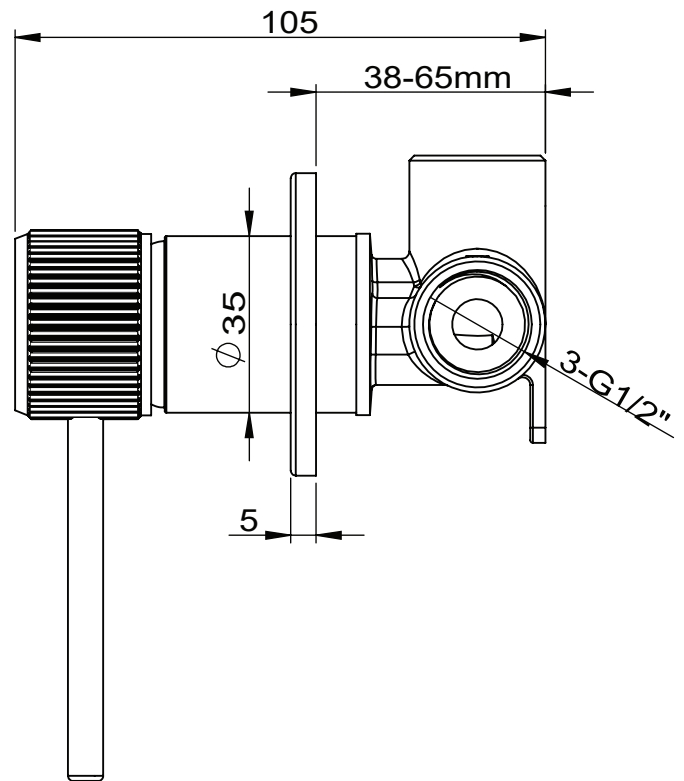

SPECIFICATIONS

SOUL SHOWER/WALL MIXER

Adp

Soul

Soul Groove

Soul:

JTAPSSOUCP (Chrome)

Soul Groove: