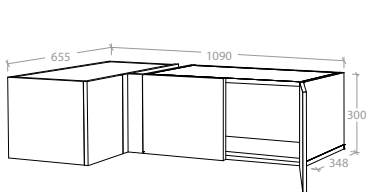

Blind Corner Wall Cabinet 1090 x 300mm

Pure Silk	MCKLPSIWCXB1093XX	$479.00
Decor	MCKLDECWCXB1093XX	$609.00
Classic	MCKLCLAWCBX1093XX	$819.00