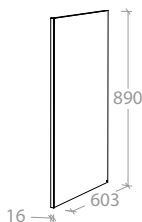

MCKLXXXWEPX0600XX

**\$59.00**

Wall End Panel 900mm

MCKLXXXWEPX0900XX

**\$69.00**

Base End Panel 890mm

MCKLXXXBEPX0890XX

**\$119.00**