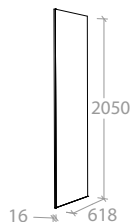

MCKLXXXWEPX0600XX

**\$59.00**

Wall End Panel 900mm

MCKLXXXWEPX0900XX

**\$69.00**

Base End Panel 890mm

MCKLXXXBEPX0890XX

**\$119.00**