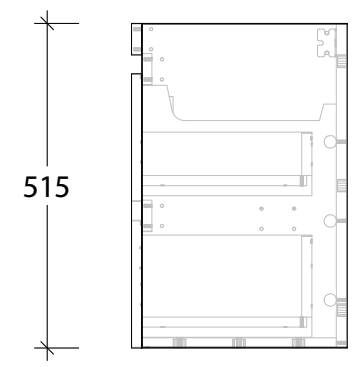

NAME:	EMSRTW1200WHL
SIZE:	1200
WK/WH:	WALL HUNG
CONFIGURATION:	LEFT BOWL

1200

305 895

350

305

515

50
30

202.5

30

202.5

1.5 401 2.5 401 2.5 378 1.5

1188

-56-

515

16.1 331

347.1